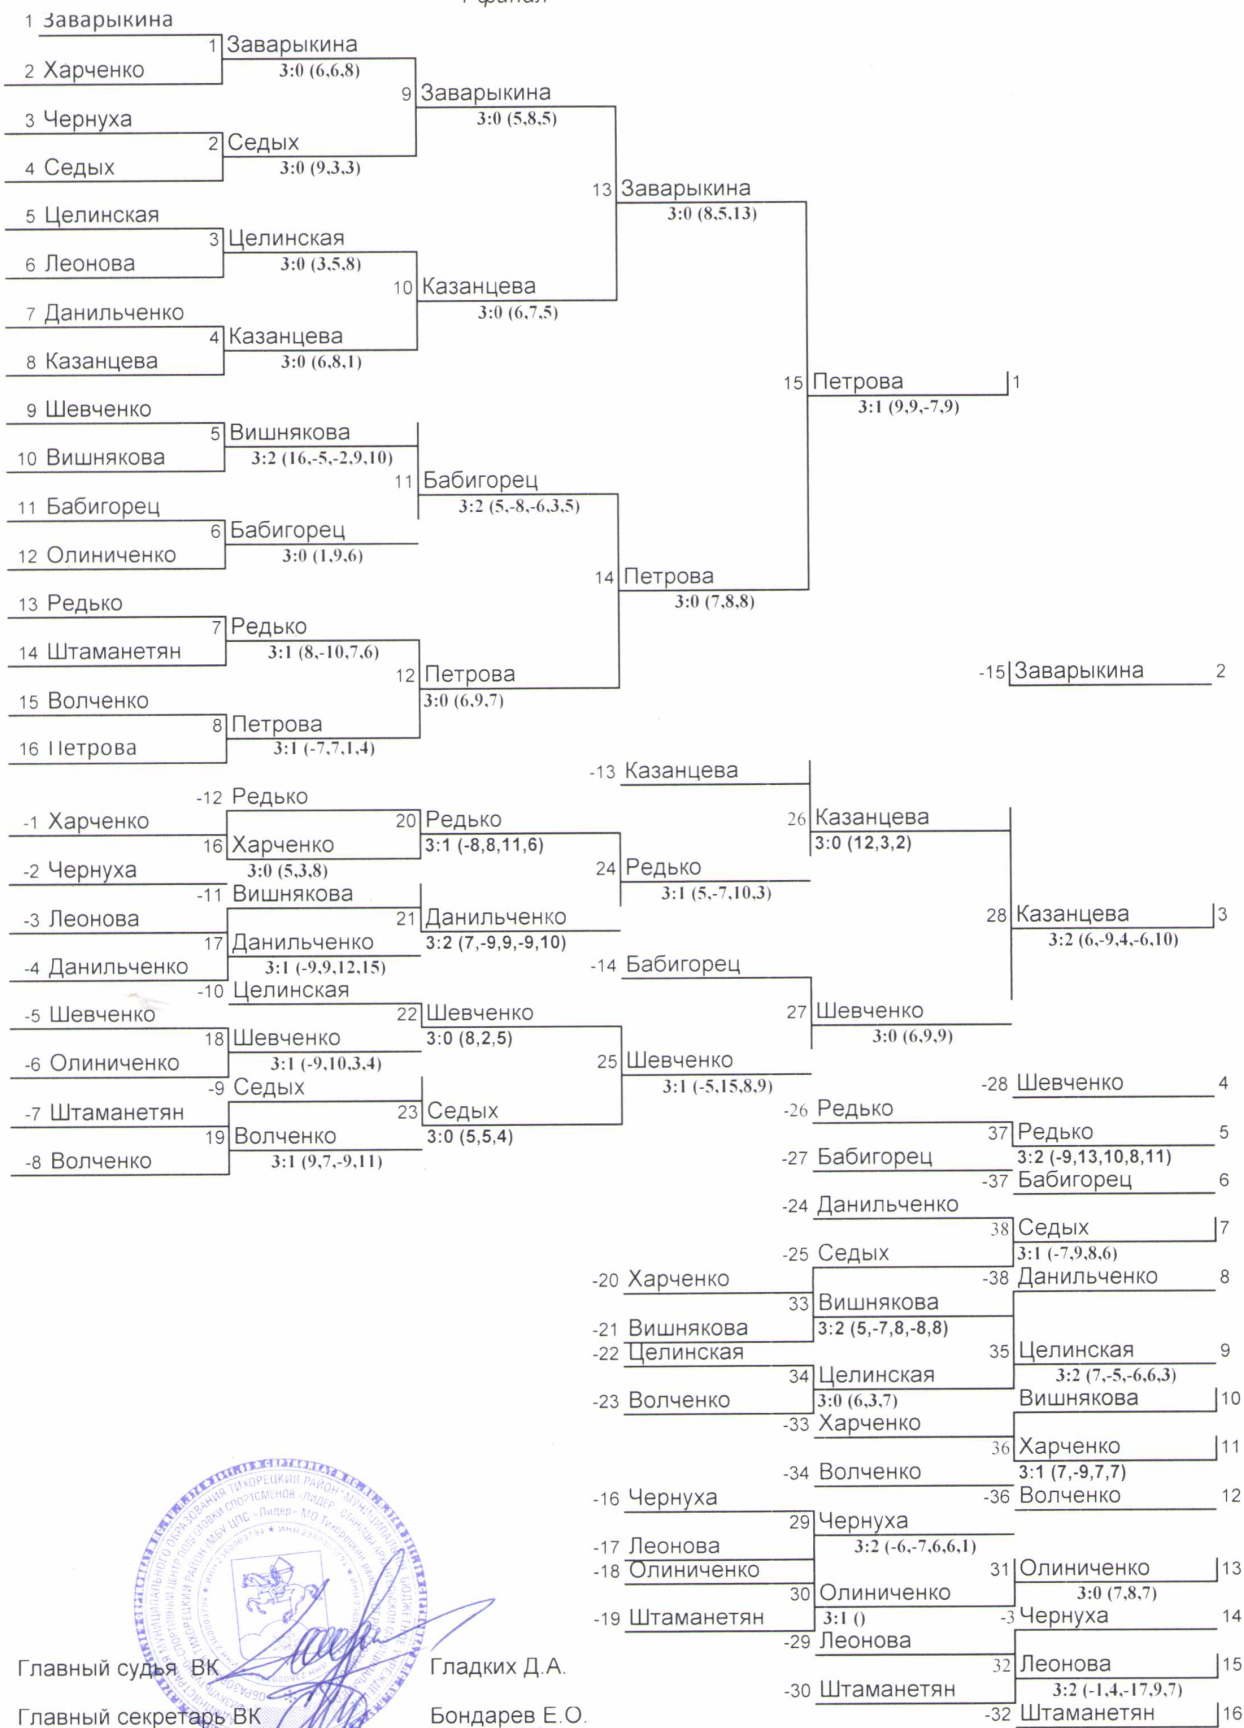

**ТАБЛИЦА
ОТКРЫТОГО КРАЕВОГО ТУРНИРА ПО НАСТОЛЬНОМУ ТЕННИСУ «КУБОК МАШИНОСТРОИТЕЛЕЙ»**

22-25.09.2016 год

ст. Архангельская

Девушки 2003 г.р. и моложе

Подгруппа №5

Подгруппа №6

№ П/П	Ф.И.	1	2	3	4	О	М
1	Седых (Новороссийск)		$\frac{2}{5,5,8}$	$\frac{2}{3,6,9}$	$\frac{2}{1,1,1}$	6	1
2	Вишнякова (Армавир)	$\frac{1}{0:3}$		$\frac{2}{11,5,7}$	$\frac{2}{3,3,4}$	5	2
3	Дымочко (Крыловская)	$\frac{1}{0:3}$	$\frac{1}{0:3}$		$\frac{2}{4,1,4}$	4	3
4	Цепурко (Тихорецк)	$\frac{1}{0:3}$	$\frac{1}{0:3}$	$\frac{1}{0:3}$		3	4

№ П/П	Ф.И.	1	2	3	4	О	М
1	Олиниченко (Каневская)		$\frac{2}{9,5,10}$	$\frac{2}{3,6,9}$	$\frac{2}{2,2,2}$	6	1
2	Данильченко (Новороссийск)	$\frac{1}{0:3}$		$\frac{2}{5,7,4}$	$\frac{2}{2,0,4}$	5	2
3	Фатеева (Лабинск)	$\frac{1}{0:3}$	$\frac{1}{0:3}$		$\frac{2}{6,5,2}$	4	3
4	Курзюкова (Тихорецк)	$\frac{1}{0:3}$	$\frac{1}{0:3}$	$\frac{1}{0:3}$		3	4

Подгруппа №7

Подгруппа №8

№ П/П	Ф.И.	1	2	3	4	О	М
1	Редько (Туапсе)		$\frac{2}{2,9,9}$	$\frac{2}{1,7,6}$	$\frac{2}{3,4,8}$	6	1
2	Харченко (Таганрог)	$\frac{1}{0:3}$		$\frac{2}{-2,6, 9,8}$	$\frac{2}{9,8,8}$	5	2
3	Козлова (Каневская)	$\frac{1}{0:3}$	$\frac{1}{0:3}$		$\frac{2}{3,10,4}$	4	3
4	Логачева (Тихорецк)	$\frac{1}{0:3}$	$\frac{1}{0:3}$	$\frac{1}{0:3}$		3	4

№ П/П	Ф.И.	1	2	3	4	О	М
1	Бабигорец (Крыловская)		$\frac{1}{2:3}$	$\frac{2}{3,5,7}$	$\frac{2}{1,2,5}$	5	2
2	Целинская (Каневская)	$\frac{2}{8,10,-9,-9,8}$		$\frac{2}{4,7,4}$	$\frac{2}{3,9,7}$	6	1
3	Анофрикова (Белореченск)	$\frac{1}{0:3}$	$\frac{1}{0:3}$		$\frac{2}{6,6,6}$	4	3
4	Ледяева (Тихорецк)	$\frac{1}{0:3}$	$\frac{1}{0:3}$	$\frac{1}{0:3}$		3	4

Главный судья ВК

Гладких Д.А.

Главный секретарь ВК

Бондарев Е.О.

ТАБЛИЦА
ОТКРЫТОГО КРАЕВОГО ТУРНИРА ПО НАСТОЛЬНОМУ ТЕННИСУ «КУБОК МАШИНОСТРОИТЕЛЕЙ»
22-25.09.2016 год ст. Архангельская

Девушки 2003 г.р. и моложе
1 финал

Главный судья ВК Gladkikh Д.А.
Главный секретарь ВК Bondarev Е.О.